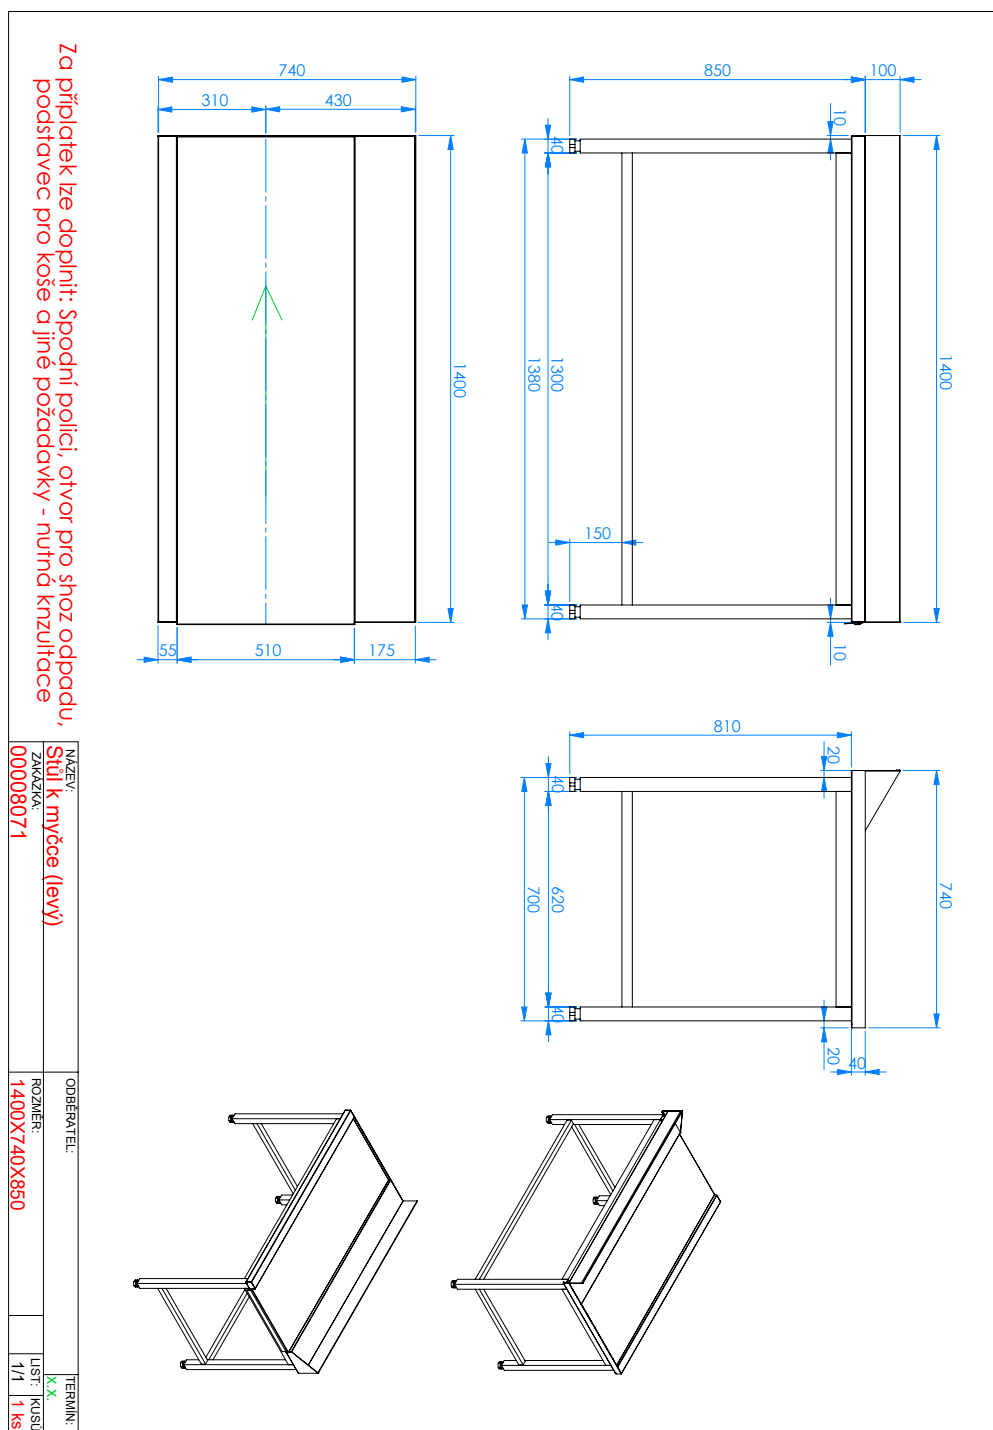

Technický list

Technický výkres

Stůl výstupní 140x75x85 levý

Model

Sap kód

00008071

CTS 140 EL

Skupina artiklů

Příslušenství

2026-02-06

1

www.rmgaстро.com